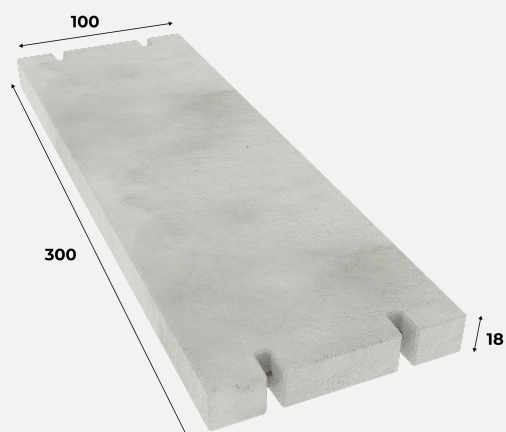

SILNIČNÍ PANELY 2024

SILNIČNÍ PANELE

Silniční panel
300x100x18 cm
4200/4550 Kč
6/20t

Silniční panel
150x100x15 cm
2150/2350 Kč
6/20t

Silniční panel
305x205x16 cm
7550/8050 Kč
6/20t

Silniční panel
305x205x18 cm
7550/8050 Kč
6/20t