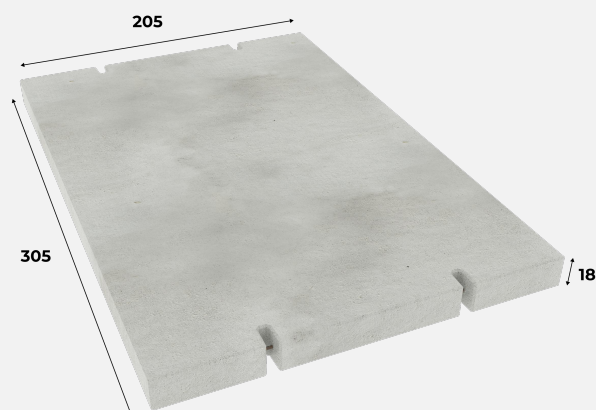

SILNIČNÍ PANELY 2024

SILNIČNÍ PANELE

Silniční panel
300x100x18 cm
4200/4550 Kč
6/20t

Silniční panel
150x100x15 cm
2150/2350 Kč
6/20t

Silniční panel
305x205x16 cm
7550/8050 Kč
6/20t

Silniční panel
305x205x18 cm
7550/8050 Kč
6/20t