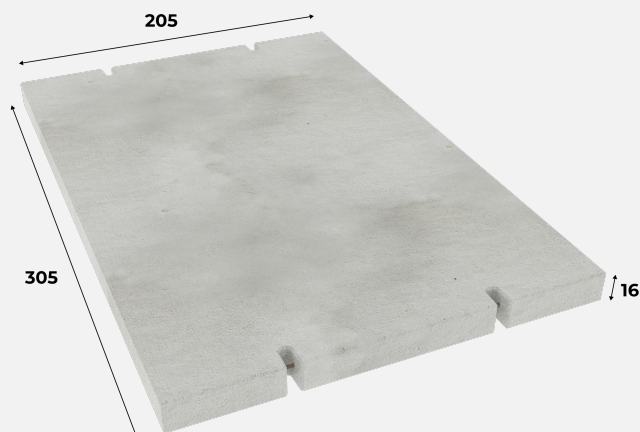

SILNIČNÍ PANELY 2024

SILNIČNÍ PANELE

Silniční panel
300x100x18 cm
4200/4550 Kč
6/20t

Silniční panel
150x100x15 cm
2150/2350 Kč
6/20t

Silniční panel
305x205x16 cm
7550/8050 Kč
6/20t

Silniční panel
305x205x18 cm
7550/8050 Kč
6/20t