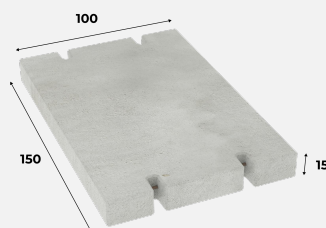

SILNIČNÍ PANELY 2024

SILNIČNÍ PANELE

Silniční panel
300x100x18 cm
4200/4550 Kč
6/20t

Silniční panel
150x100x15 cm
2150/2350 Kč
6/20t

Silniční panel
305x205x16 cm
7550/8050 Kč
6/20t

Silniční panel
305x205x18 cm
7550/8050 Kč
6/20t